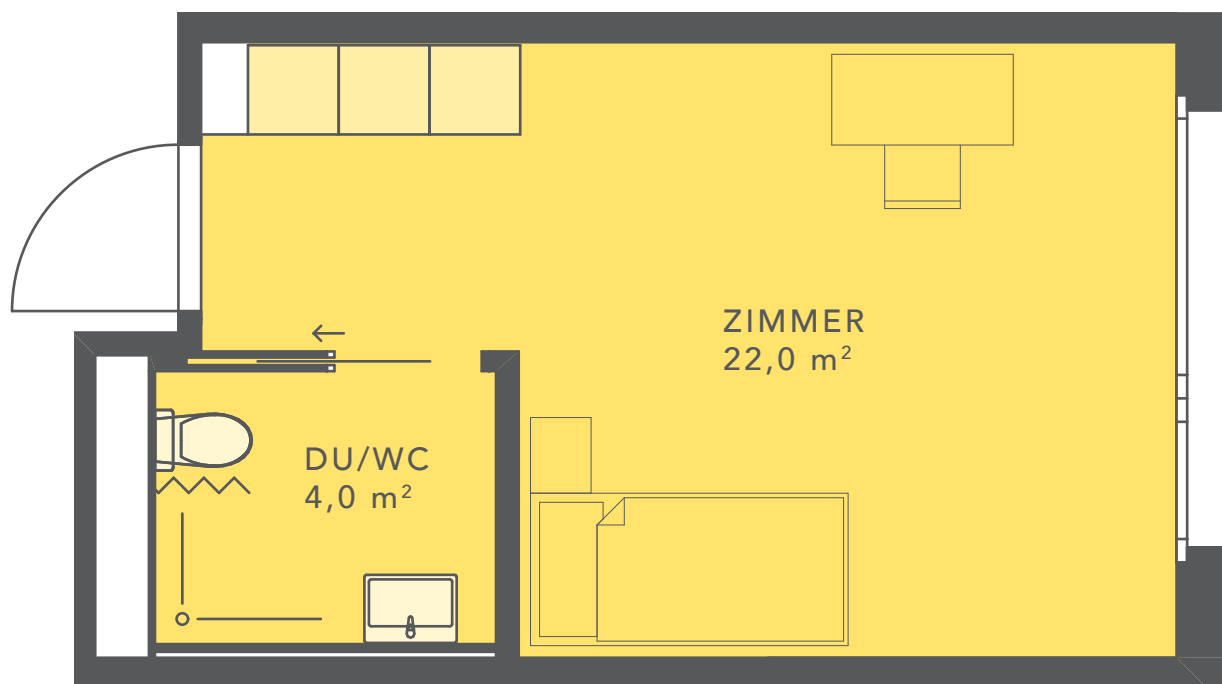

1.–4. OBERGESCHOSS BEWOHNERZIMMER

TYP 6 | WOHNFLÄCHE 26 m²

Die Zimmer sind zum Teil gespiegelt oder gedreht.