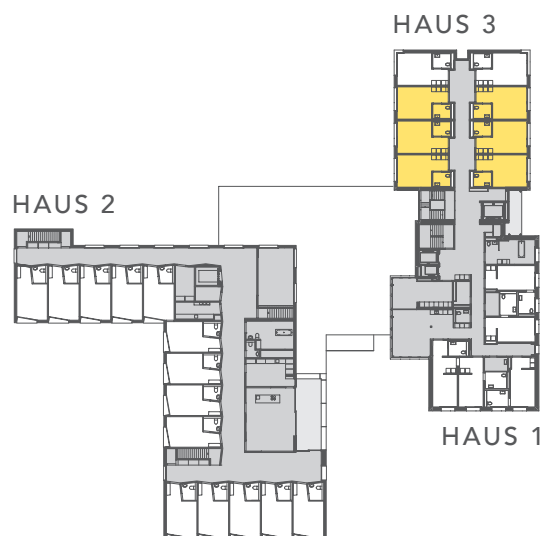

1.–4. OBERGESCHOSS BEWOHNERZIMMER

TYP 6 | WOHNFLÄCHE 26 m²

Die Zimmer sind zum Teil gespiegelt oder gedreht.