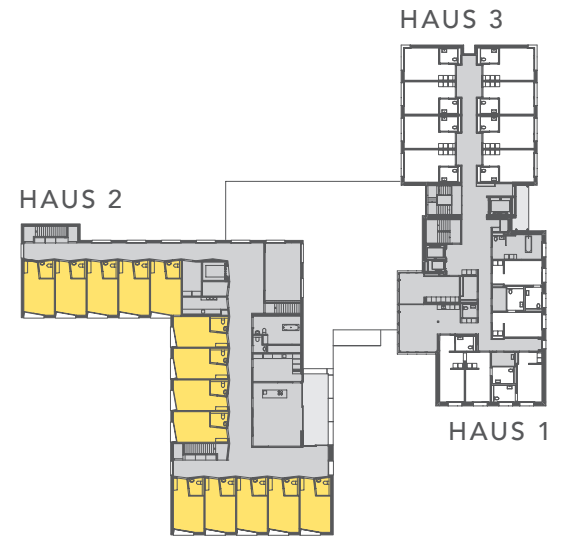

# EG + 1. OBERGESCHOSS BEWOHNERZIMMER

TYP 8 | WOHNFLÄCHE 30 m<sup>2</sup>

Die Zimmer sind zum Teil gespiegelt oder gedreht.