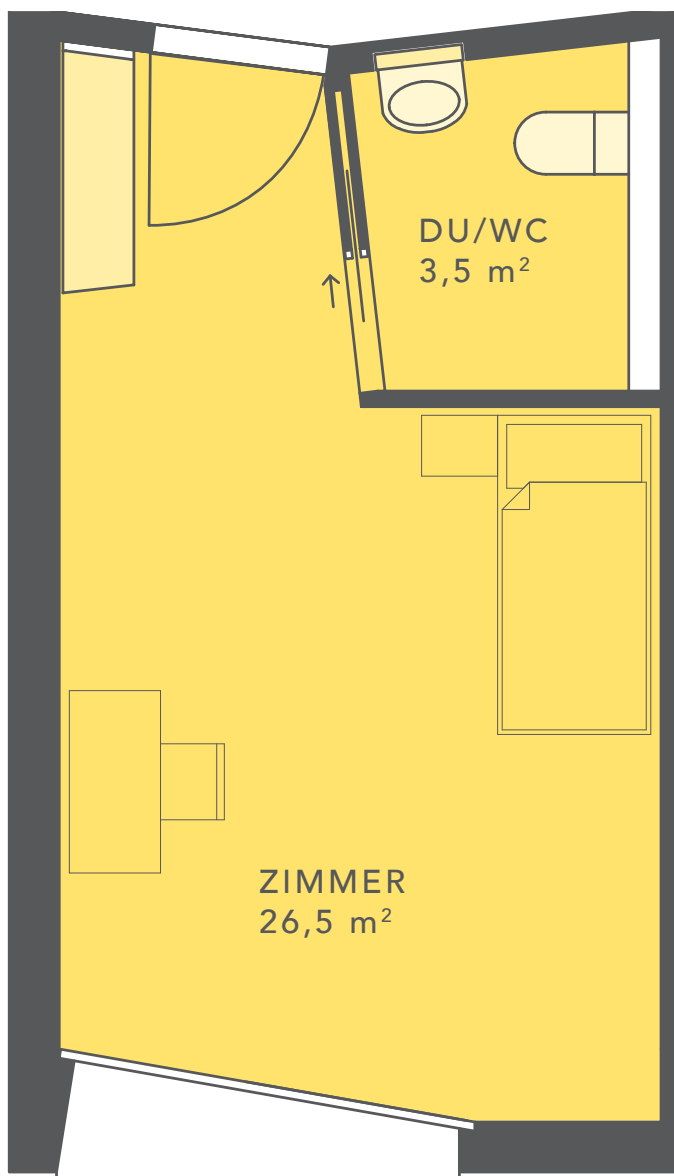

# EG + 1. OBERGESCHOSS BEWOHNERZIMMER

TYP 8 | WOHNFLÄCHE 30 m<sup>2</sup>

Die Zimmer sind zum Teil gespiegelt oder gedreht.