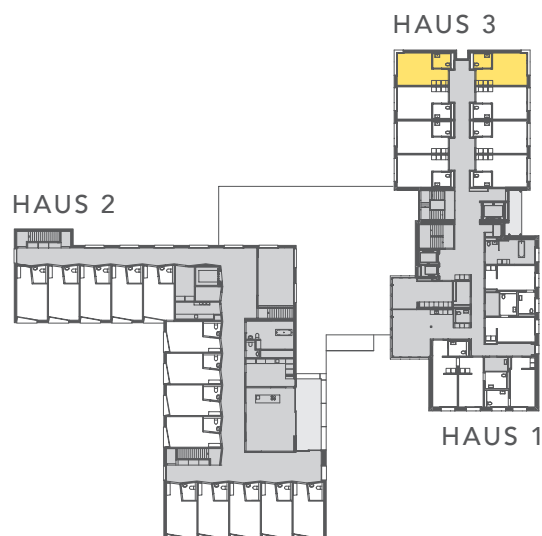

# 1.–4. OBERGESCHOSS BEWOHNERZIMMER

TYP 7 | WOHNFLÄCHE 26 m<sup>2</sup>

Die Zimmer sind zum Teil gespiegelt oder gedreht.