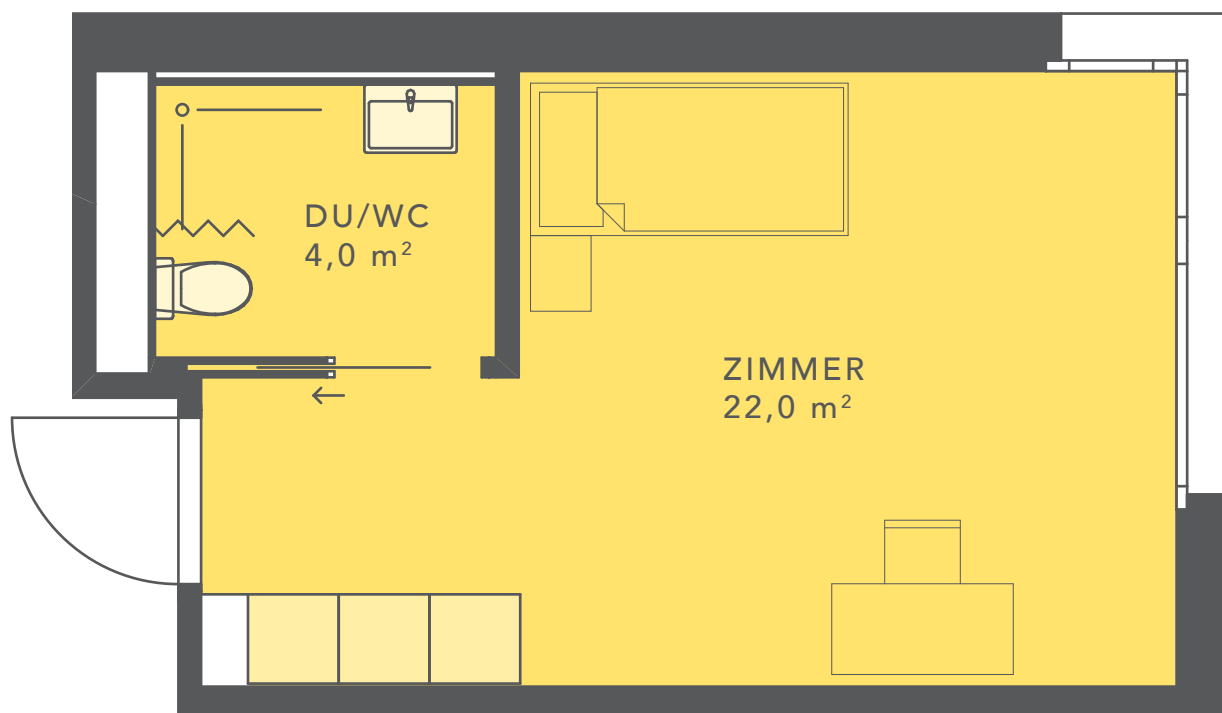

# 1.–4. OBERGESCHOSS BEWOHNERZIMMER

TYP 7 | WOHNFLÄCHE 26 m<sup>2</sup>

Die Zimmer sind zum Teil gespiegelt oder gedreht.